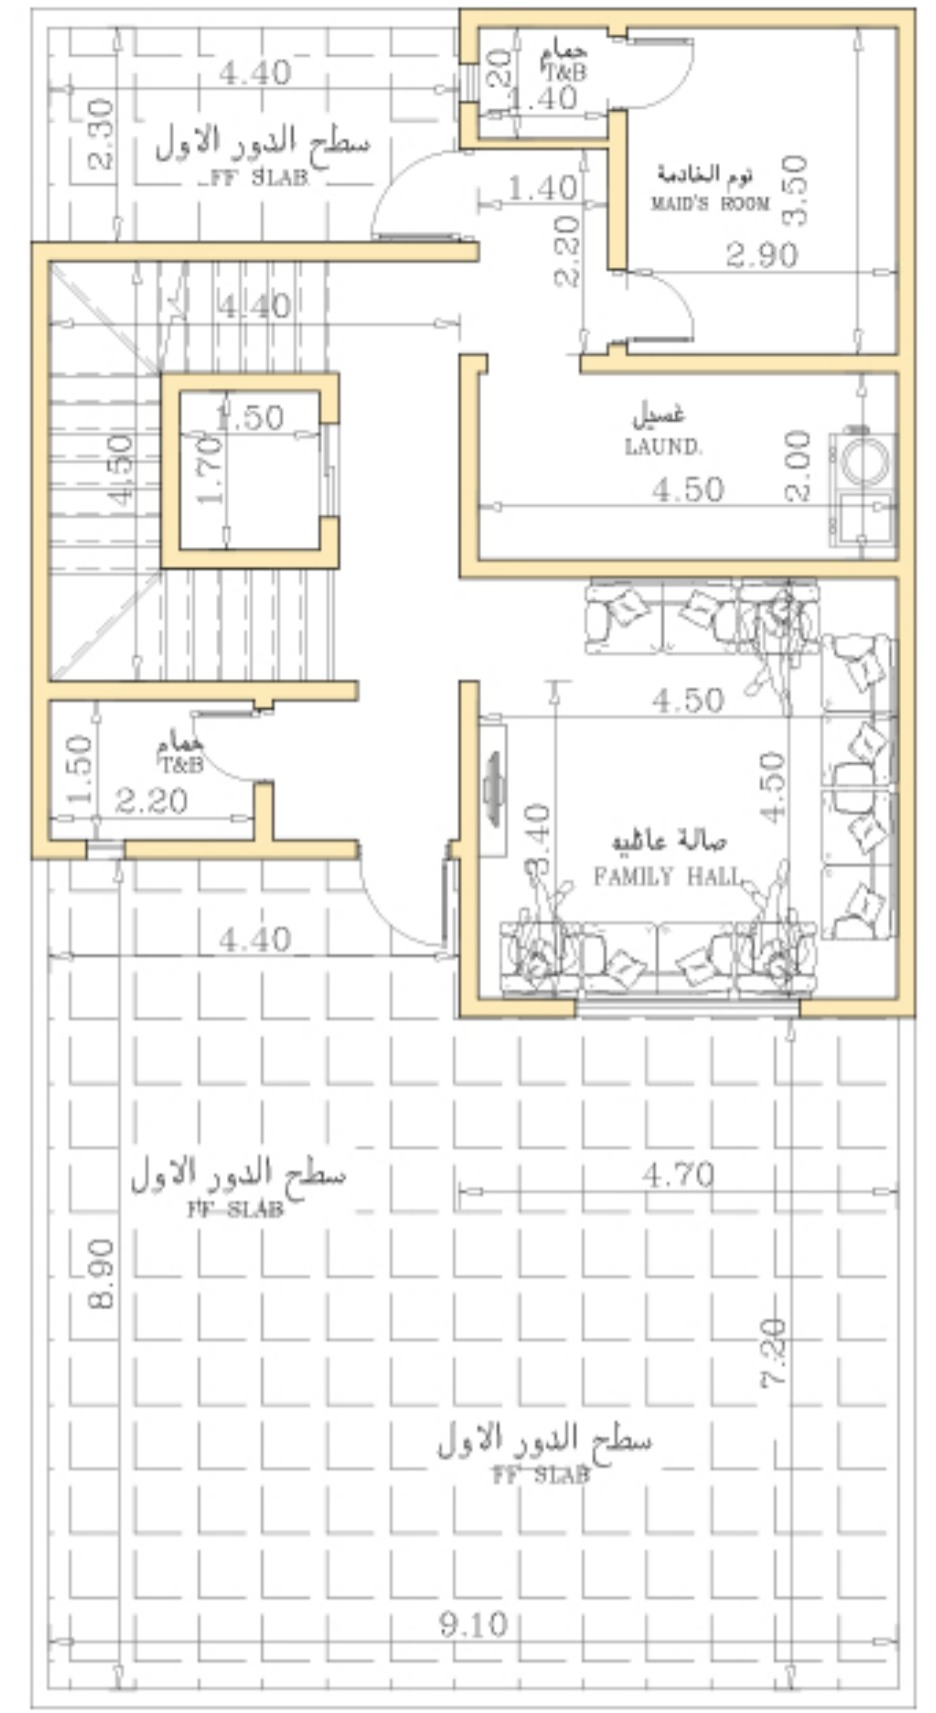

**READY TO
MOVE** Start From
2.1M

غرف نوم واكثر | 325 متر مربع

- ✓ افراغ فوري وجاهز للسكن
- ✓ مكيفات مركزية جاهزة
- ✓ مسابح خارجية
- ✓ حدائق متعددة.. **لحياة أجمل**

مباع
312 متر مربع
2.1M

مباع
312 متر مربع
2.1M

متوفرة
312 متر مربع
2.1M

متوفرة
325 متر مربع
2.3M

**HURRY UP AND
DON'T LOSE IT**

احجزها قبل تروح عليك

عيشة
السرفاهية

الدور الارضي

الدور الاول

الملحق

MORE THAN LAYOUT

اكثر من مجرد مخطط

عيش
السرفاهية

للمزيد من المعلومات
تواصل معنا