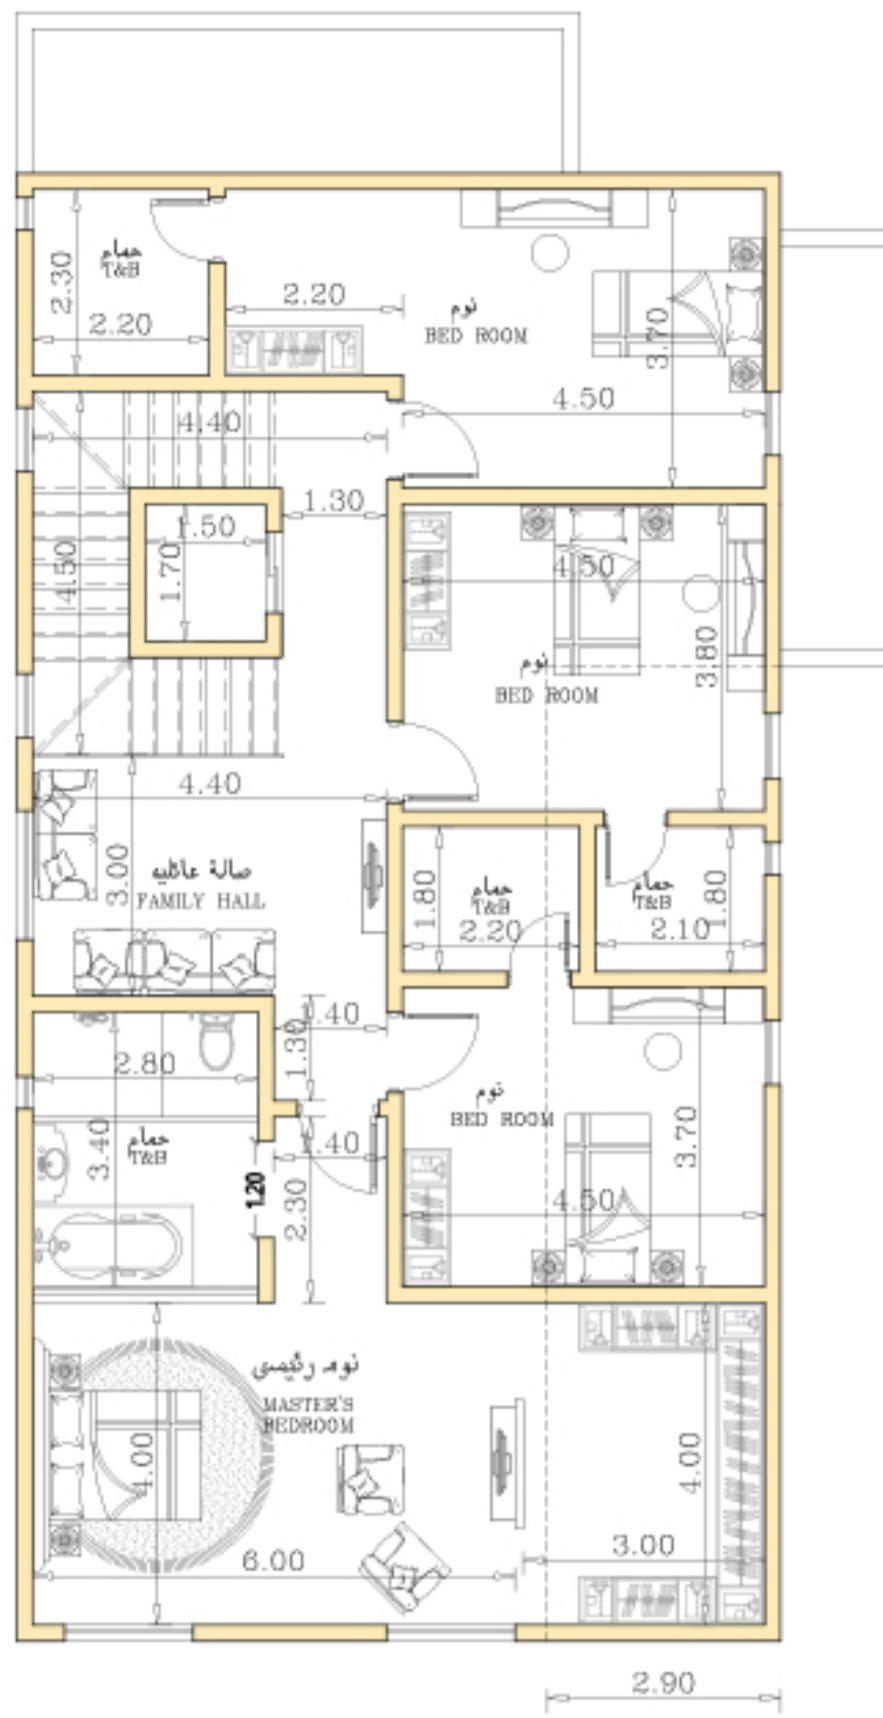

**READY TO
MOVE** Start From
2.1M

غرف نوم واكثر | 325 متر مربع

- ✓ افراغ فوري وجاهز للسكن
- ✓ مكيفات مركزية جاهزة
- ✓ مسابح خارجية
- ✓ حدائق متعددة.. **لحياة أجمل**

مباع
312 متر مربع
2.1M

مباع
312 متر مربع
2.1M

متوفرة
312 متر مربع
2.1M

متوفرة
325 متر مربع
2.3M

**HURRY UP AND
DON'T LOSE IT**

احجزها قبل تروح عليك

عيشة
السرفاهية

الدور الارضي

الدور الاول

الملحق

MORE THAN LAYOUT

اكثر من مجرد مخطط

عيش
السرفاهية

للمزيد من المعلومات
تواصل معنا