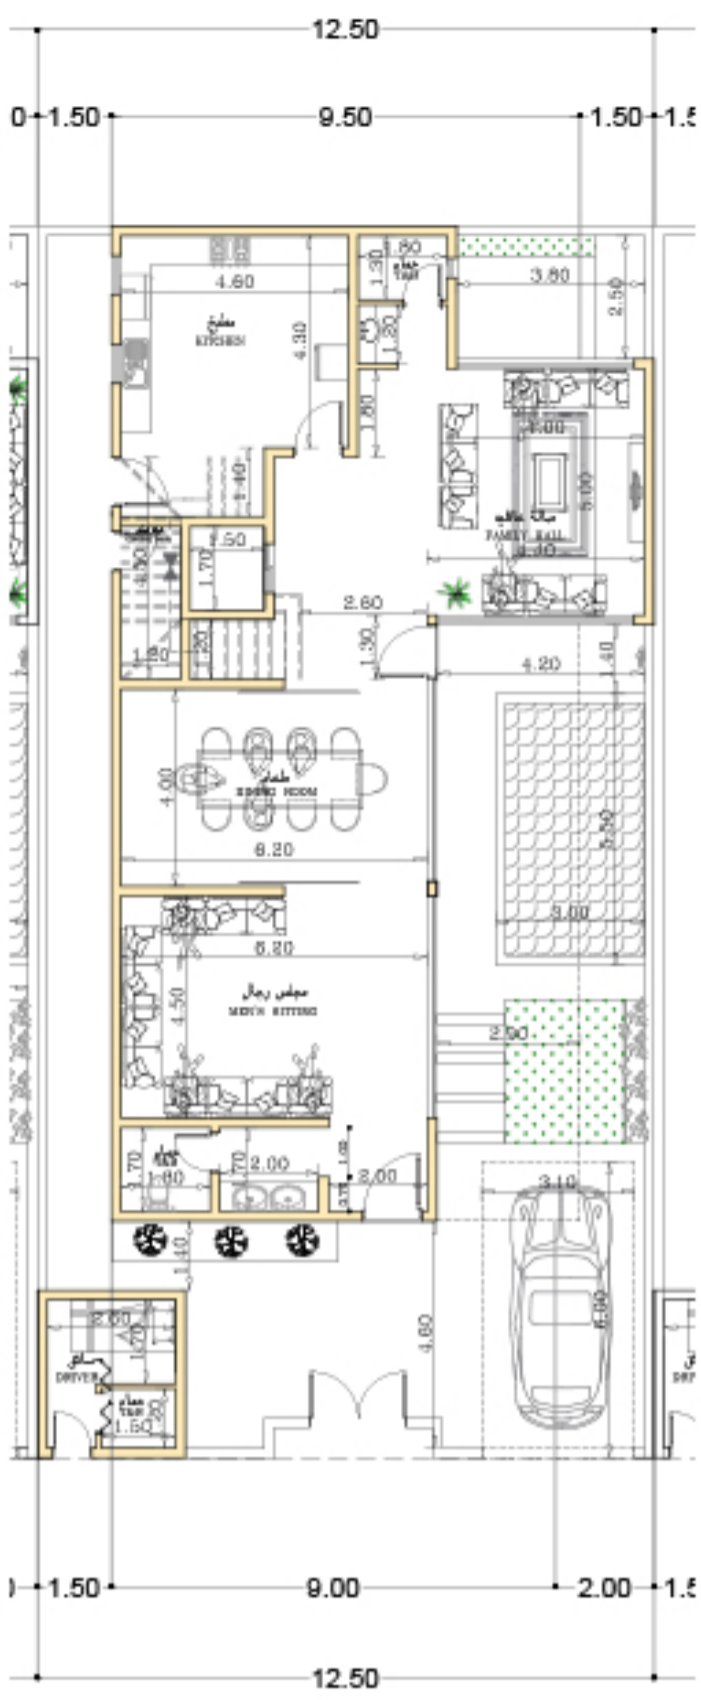

**READY TO
MOVE** Start From
2.1M

غرف نوم واكثر | 325 متر مربع

- ✓ افراغ فوري وجاهز للسكن
- ✓ مكيفات مركزية جاهزة
- ✓ مسابح خارجية
- ✓ حدائق متعددة.. **لحياة أجمل**

مباع
312 متر مربع
2.1M

مباع
312 متر مربع
2.1M

متوفرة
312 متر مربع
2.1M

متوفرة
325 متر مربع
2.3M

**HURRY UP AND
DON'T LOSE IT**

احجزها قبل تروح عليك

عيشة
السرفاهية

الدور الارضي

الدور الاول

الملحق

MORE THAN LAYOUT

اكثر من مجرد مخطط

عيش
السرفاهية

للمزيد من المعلومات
تواصل معنا